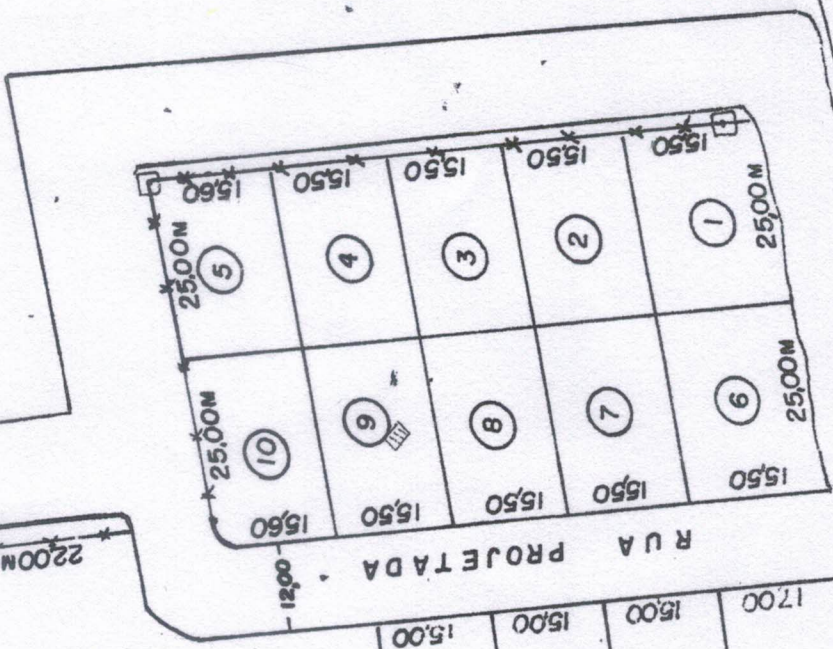

URUSSANGA

LOT. JOÃO DE BRIDA

JOÃO LINO CEMOLIN

LOTE 15

ÁREA REMANESCENTE

RUA PROJETADA

DILMA DARIO

RUA EXISTENTE

CRICIUMA

FAIXA DE DOMINIO

ROD. SC 446 - KM 16

FAIXA DE DOMINIO

CRICIUMA