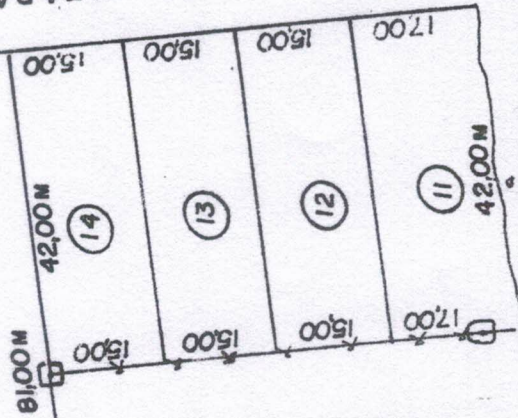

URUSSANGA

LOT. JOÃO DE BRIDA

JOÃO LINO CEMOLIN

LOTE 15

ÁREA REMANESCENTE

RUA PROJETADA

DILMA DARIO

RUA EXISTENTE

CRICIUMA

FAIXA DE DOMINIO

ROD. SC 446 - KM 16

FAIXA DE DOMINIO

CRICIUMA