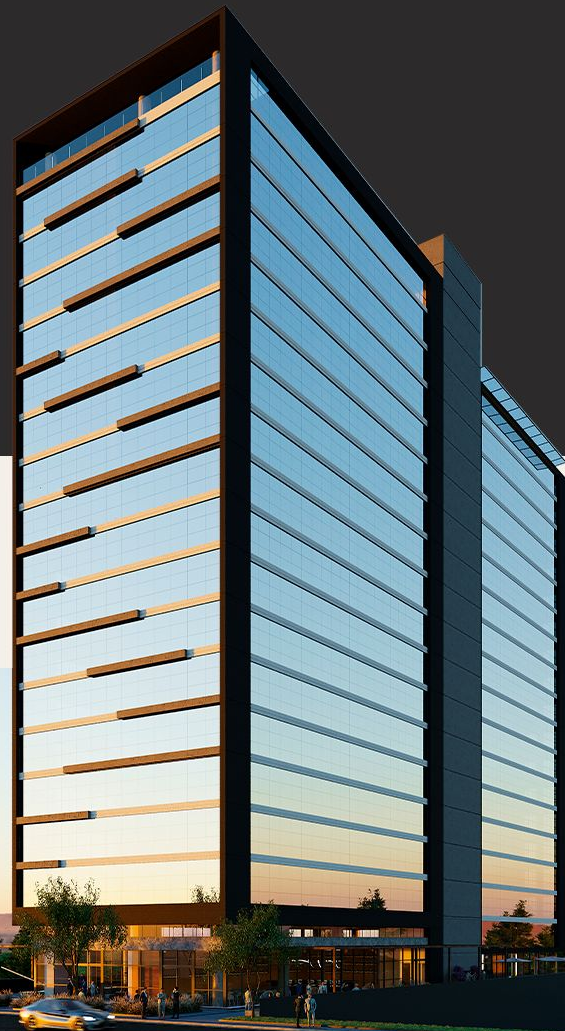

TREE TOWER

OFFICES

no centro
do seu
futuro

no coração do Paraná

Guarapuava pulsa no centro do estado, um hub logístico que conecta o Paraná ao Mercosul e ao mundo.

Com localização estratégica, o Tree Tower surge como um lugar assertivo para que seu negócio esteja **no centro do seu futuro.**

- A Cidade dos Lagos está dentro de um parque tecnológico no centro do Paraná para trazer facilidade, tecnologia e qualidade de vida para empresas e colaboradores.
- Com mais de 3 milhões de m2 e mais de 4 bilhões já investidos.
- Conectado ao Shopping Cidade dos Lagos, com mais de 350 mil visitantes por mês, o Tree Tower está no epicentro do movimento e dos negócios.

TÉRREO

VIDA e conexão

Com +850m² de área comercial e fachada ativa. O térreo do Tree Tower é o ponto de encontro do seu sucesso.

COWORKING

espaço COLABORATIVO

Um coworking no 1º andar, perfeito para ideias que transformam. Seu espaço colaborativo está aqui.