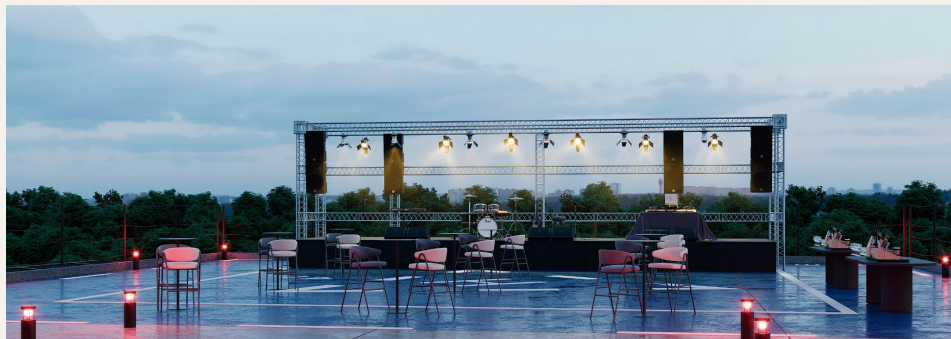

SALAS DE REUNIÃO

O CENTRO DE SUAS Grandes Decisões

Salas de reunião colaborativas, projetadas para inspirar e conectar.

BICICLETÁRIO

susten- tabilidade

Bicicletário integrado, porque o futuro é ágil e sustentável.

AUDITÓRIO

área de espera

Com arquitetura moderna, poltronas e design sofisticado, a nossa área de espera é o local perfeito para trocar ideias, fazer novos contatos e alimentar seu networking.

ROOFTOP

PONTO ALTO DO SEU SUCESSO

Um rooftop representando o ponto mais alto do seu sucesso. Com uma vista magnífica, do bairro Cidade dos Lagos e da maior Reserva de Araucárias, o Parque das Araucárias.

HELIPONTO

conexão sem limites

Espaço previsto para um
Heliponto no topo, porque seu
negócio merece chegar mais longe.
Conectado ao futuro.