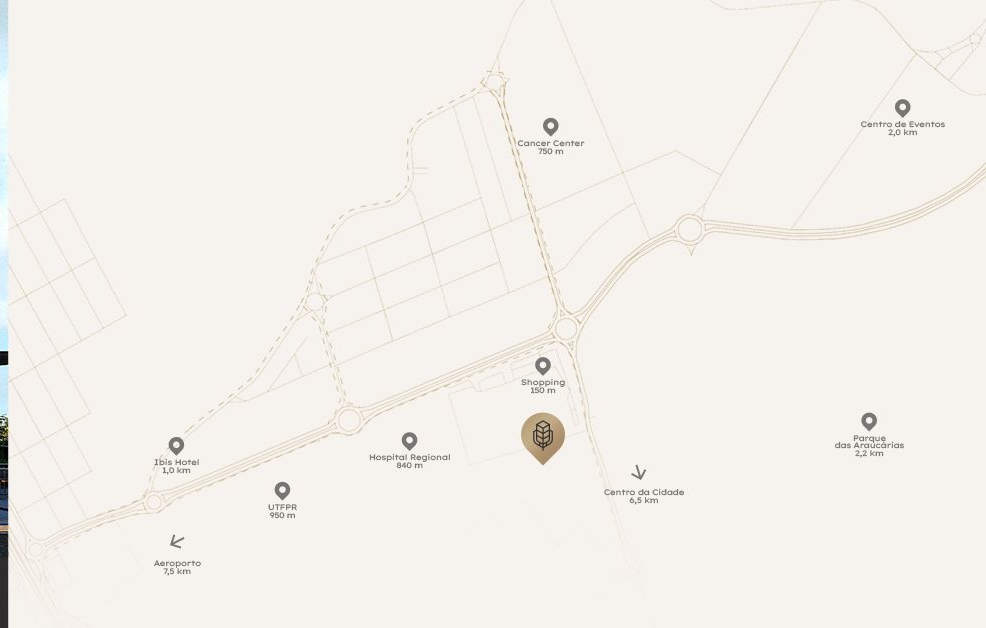

TREE TOWER

OFFICES

no centro
do seu
futuro

no coração do Paraná

Guarapuava pulsa no centro do estado, um hub logístico que conecta o Paraná ao Mercosul e ao mundo.

Com localização estratégica, o Tree Tower surge como um lugar assertivo para que seu negócio esteja **no centro do seu futuro.**

IMPLANTAÇÃO DO
ROOFTOP

ROOFTOP

Heliponto, áreas comuns e vista
única. O topo do Tree Tower é seu.

no
centro
DE TUDO

Localização assertiva e estratégica
para acesso a toda a rede de
comércios da Cidade dos Lagos.

- Conectado ao Shopping;
- Hipermercado;
- Hospitais de grande porte;
- Áreas de lazer e recreação;
- Centro de Eventos;
- Aeroporto.

seu
futuro
está
PERTO
DE TUDO.

construa
o seu
FUTURO

No Tree Tower, você está no centro do seu futuro. Faça parte de um mundo de negócios repleto de sucesso, tecnologia e inovação. Seja o próximo a fazer parte dessa transformação na Cidade dos Lagos.