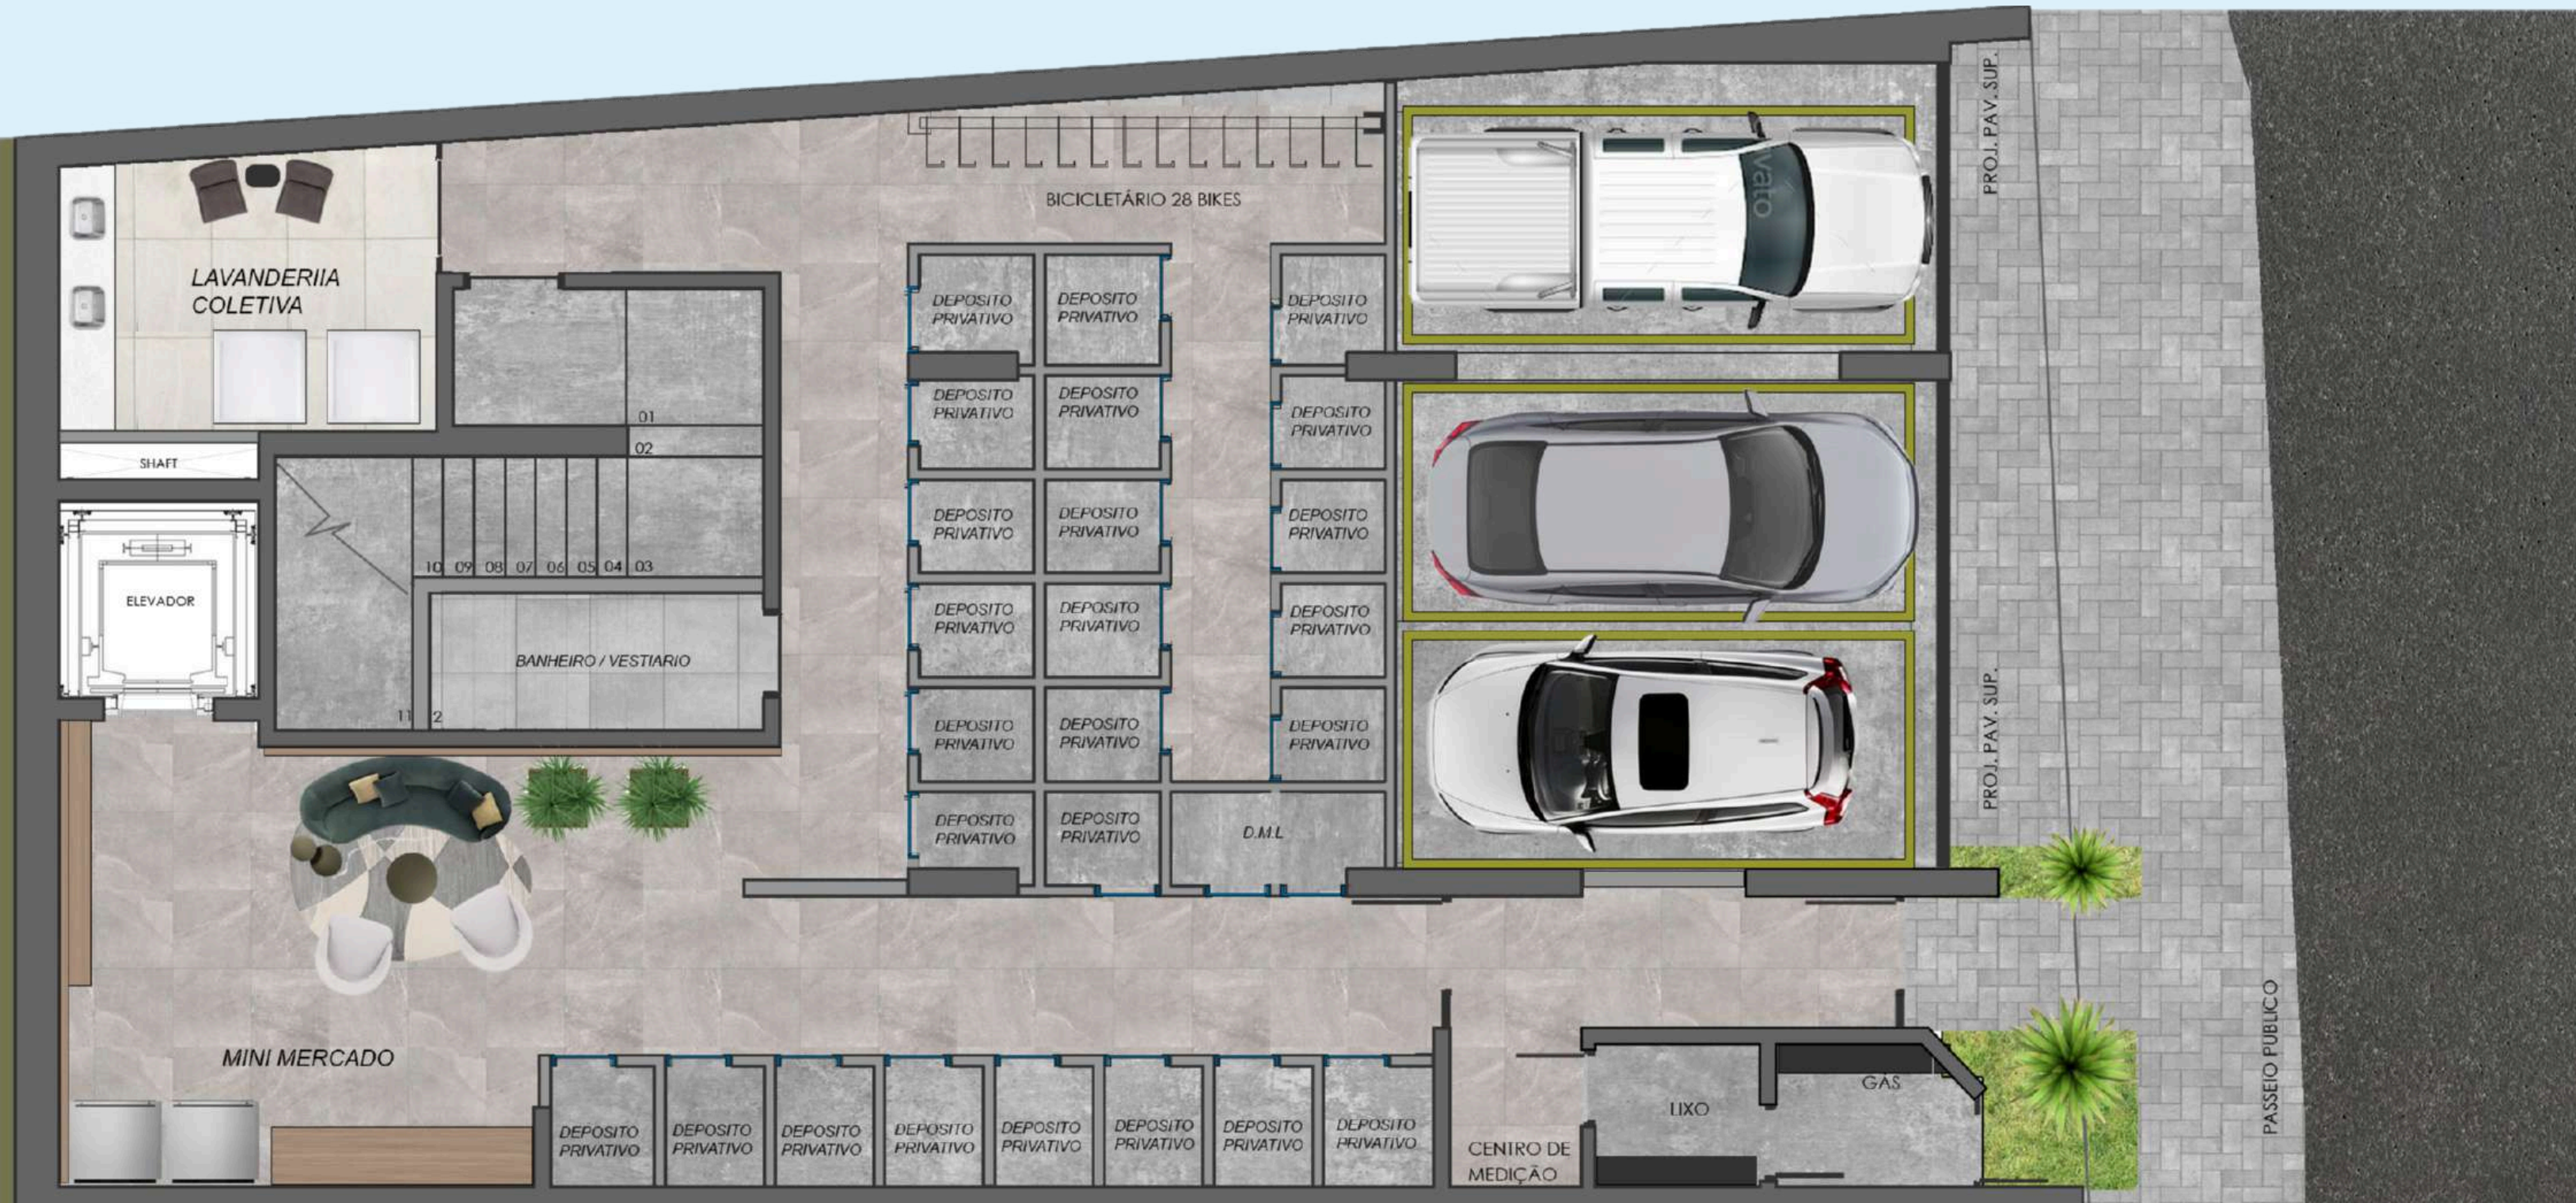

**Fundos
Finais 8, 1, 6 e 5**

Planta Final 1

- 1 dormitório
- 35m²
- Varanda

Planta Final 2

- Studio com varanda
- Banheiro Ventilado
- 32 m²

Planta Final 3

- 2 dormitórios
- 42 m²
- Vista para o parque

Planta Final 4

- 1 dormitório
- 35m²
- 2 Varandas
- Vista Parque

Planta Final 5

- 1 dormitório
- 35m²
- 2 Varandas

Planta Final 6

- Studio
- 35m²
- Varanda

Planta Final 8

- 1 dormitório
- 37m²
- Banheiro Ventilado

Planta Final 9

- 2 dormitórios
- 49m²
- Vista Parque

Térreo

- Lavanderia Compartilhada
- Depósitos Privativos
- Espaço para Mini Mercado

**Grandes conquistas
começam com grandes
escolhas.**

**Escolha Moradas Jardim São
Paulo.**