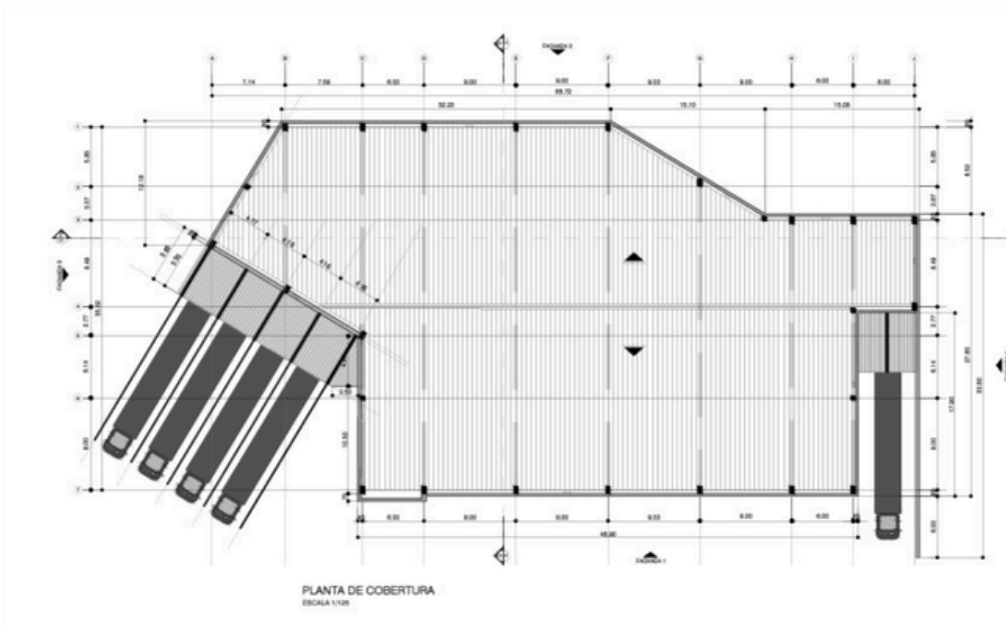

VENDO OU ALUGO GALPÃO LOGÍSTICO ITAPECERICA DA SERRA

Av. Miguel Pastuszak, 125 – Itapecerica da Serra – SP – Zona industrial -
Junto a Rod. Régis Bittercourt (BR 116)