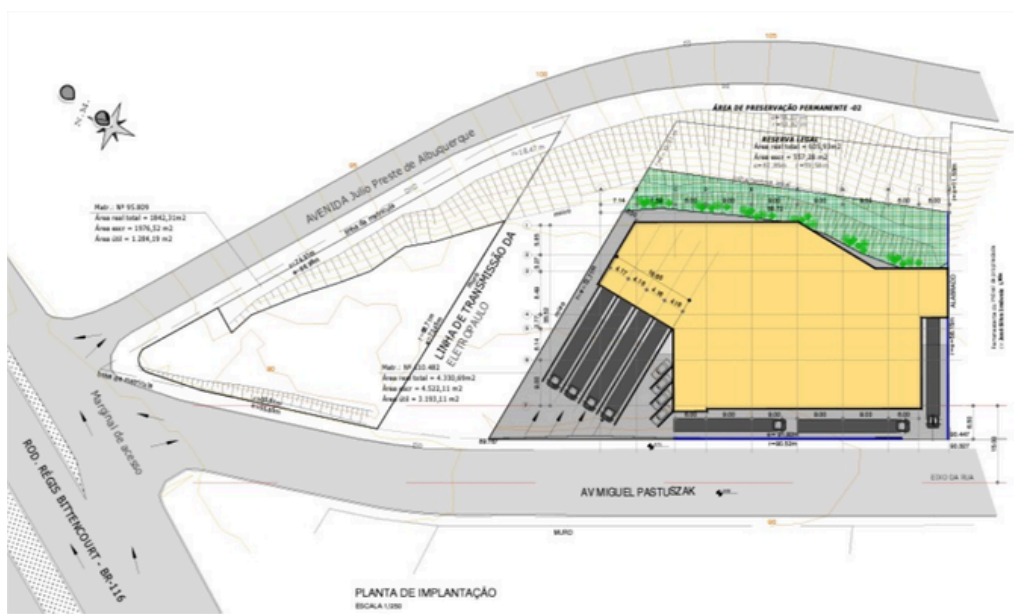

Valor de Locação: R\$ 70.000,00 (Setenta mil reais)

- **IPTU 2026: 10 parcelas R\$ 495,38**
- **Zona Industrial**
- **Área construída: 2.000,00 m²**

VENDO OU ALUGO GALPÃO LOGÍSTICO ITAPECERICA DA SERRA

Av. Miguel Pastuszak, 125 – Itapecerica da Serra – SP – Zona industrial -
Junto a Rod. Régis Bittercourt (BR 116)

- 15 vagas de garagem
- 4 docas
- 1 rampa
- Piso de alta resistência , 6 ton m²
- Pé direito H= 12 metros de altura
- Caixa d'água 50 mil litros e reserva de bombeiros 34 mil litros
- Energia trifásica e AVCB completo
- Guarita
- Telhado preparado para placas foto voltaicas
- Recepção
- Vestiário feminino e masculino
- Copa
- Refeitório
- Sala de reunião
- Escritório
- 4 Banheiros