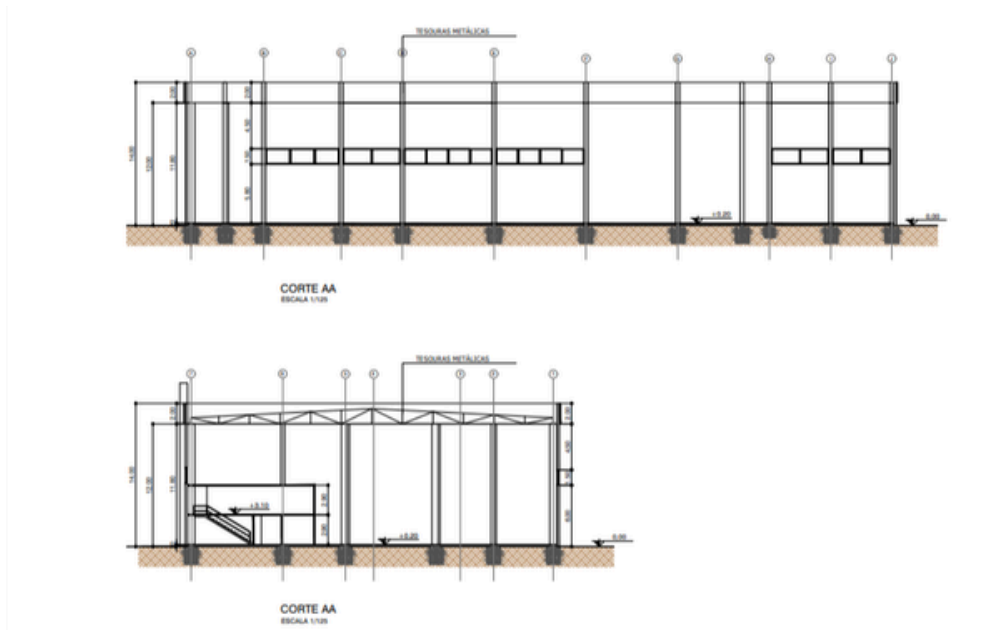

VENDO OU ALUGO GALPÃO LOGÍSTICO ITAPECERICA DA SERRA

Av. Miguel Pastuszak, 125 – Itapecerica da Serra – SP – Zona industrial -
Junto a Rod. Régis Bittercourt (BR 116)