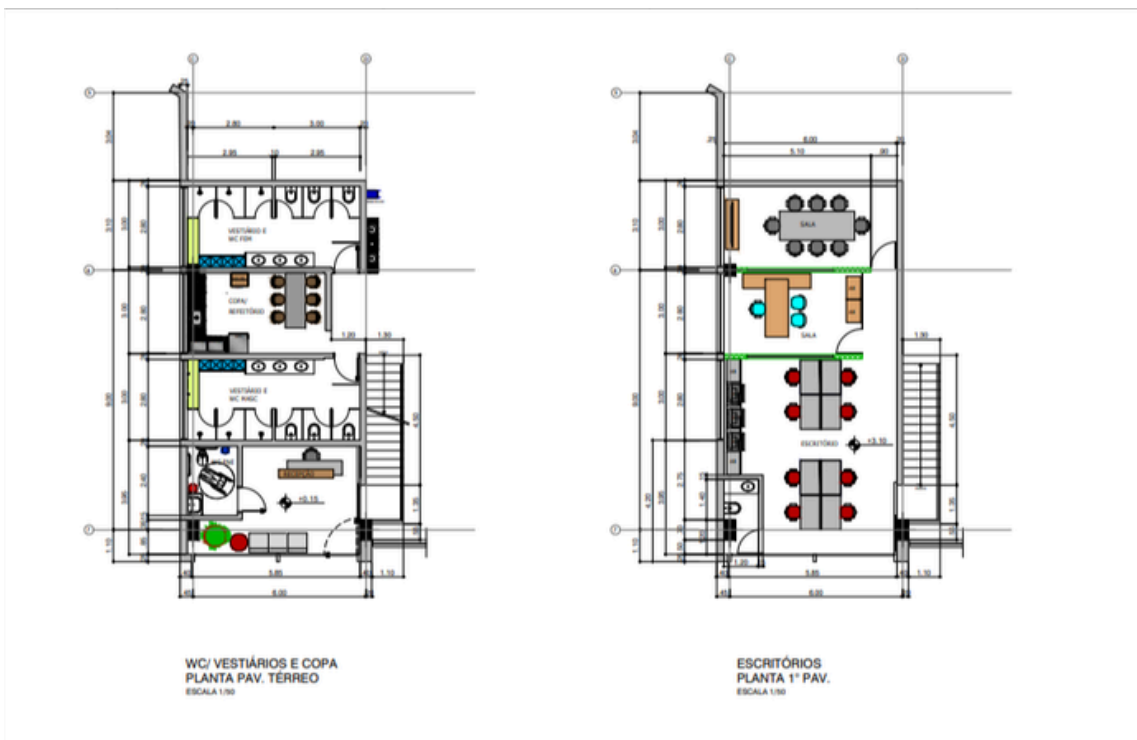

VENDO OU ALUGO GALPÃO LOGÍSTICO ITAPECERICA DA SERRA

Av. Miguel Pastuszak, 125 – Itapecerica da Serra – SP – Zona industrial -
Junto a Rod. Régis Bittercourt (BR 116)