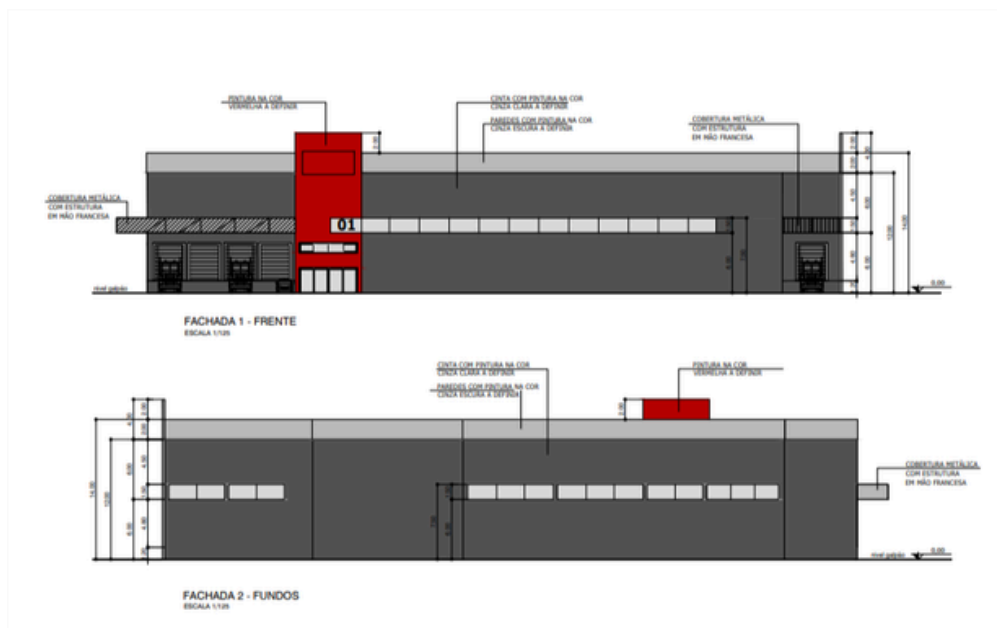

VENDO OU ALUGO GALPÃO LOGÍSTICO ITAPECERICA DA SERRA

Av. Miguel Pastuszak, 125 – Itapecerica da Serra – SP – Zona industrial -
Junto a Rod. Régis Bittercourt (BR 116)