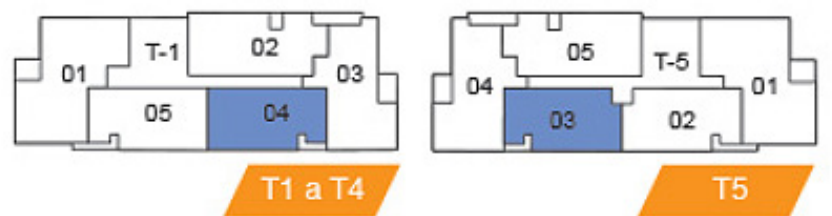

3 Dormitórios
1 suíte

+ Lavabo
+ Sacada Gourmet

**Apartamento
Final 02**

75,91 m²

2 Dormitórios
1 suíte

**Apartamento
Final 03**

76,55 m²

2 Dormitórios
2 suítes

+ Lavabo

**Apartamento
Final 04**

65,34 m²

2 Dormitórios
1 suíte

**Apartamento
Final 05**

65,33 m²

2 Dormitórios
1 suíte

Cobertura
Final 01

147,92 m²

3 Dormitórios
1 suíte

+ Lavabo
+ SPA no terraço

Cobertura
Final 02

188,92 m²

3 Dormitórios
1 suíte

+ Lavabo
+ SPA no terraço

Garagem térreo