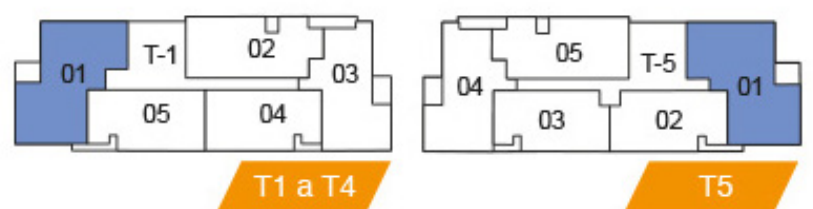

3 Dormitórios
1 suíte

+ Lavabo
+ Sacada Gourmet

**Apartamento
Final 02**

75,91 m²

2 Dormitórios
1 suíte

**Apartamento
Final 03**

76,55 m²

2 Dormitórios
2 suítes

+ Lavabo

**Apartamento
Final 04**

65,34 m²

2 Dormitórios
1 suíte

**Apartamento
Final 05**

65,33 m²

2 Dormitórios
1 suíte

Cobertura
Final 01

147,92 m²

3 Dormitórios
1 suíte

+ Lavabo
+ SPA no terraço

Cobertura
Final 02

188,92 m²

3 Dormitórios
1 suíte

+ Lavabo
+ SPA no terraço

Garagem térreo